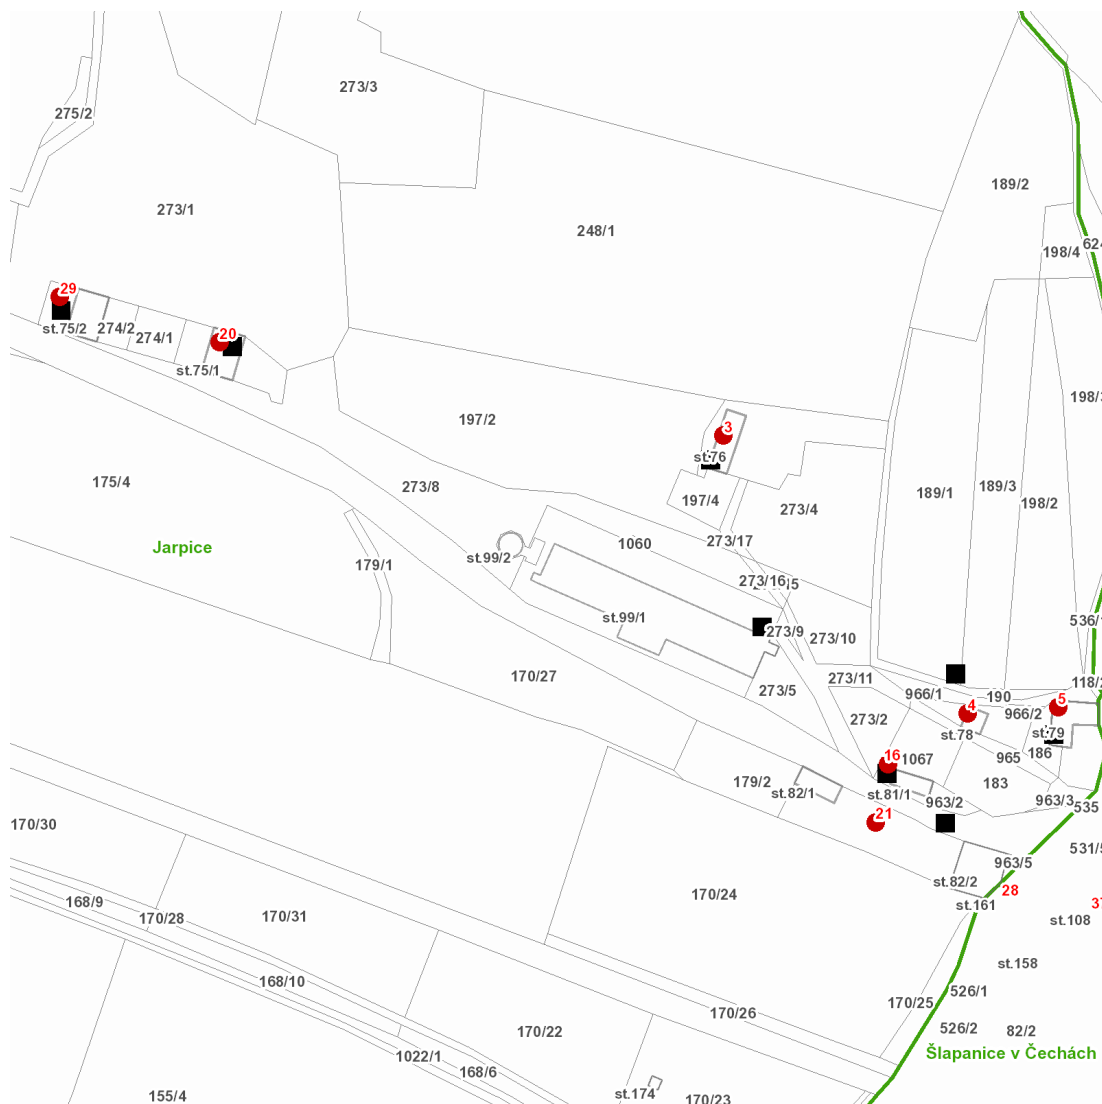

dne **24. 11. 2021** od **8:00** do **15:00** hodin

Plánovaná odstávka zahrnuje tyto lokality:**Jarpice** (okres Kladno)část obce **Budenice**

č. p. 3, 4, 5, 16, 20, 21, 29

UPOZORNĚNÍ

Dotčené zařízení distribuční soustavy je nutné i v době odstávky považovat za zařízení pod napětím, a proto vás žádáme o dodržení všech zásad bezpečnosti a provedení opatření potřebných k zamezení případných škod na zdraví a majetku. | Provozovatelé výroben elektřiny jsou povinni zajistit přerušení dodávky elektřiny z výroby do vypnutého úseku distribuční soustavy.

dne **24. 11. 2021** od **8:00** do **15:00** hodin**Orientační mapový podklad odstávkou dotčených lokalit****VYSVĚTLIVKY**

- – adresy dotčené odstávkou elektřiny
- – místa připojení k elektrické síti dotčená odstávkou

INFORMACE ZASLÁNA

IDDS: 9aja8r6 (Obec Jarpice)